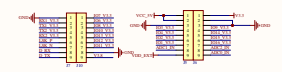

type-C

NET

光耦电路

温度传感器

CAMERA