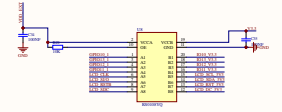

type-C

NET

光耦电路

温度传感器

CAMERA