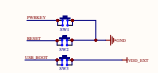

type-C

NET

光耦电路

温度传感器

CAMERA