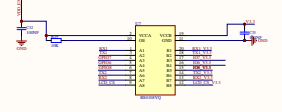

type-C

NET

光耦电路

温度传感器

CAMERA