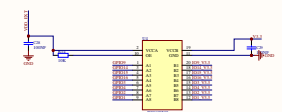

type-C

NET

光耦电路

温度传感器

CAMERA